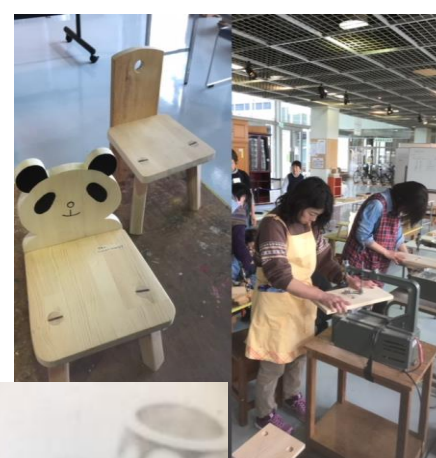

2020年度実践教室年間カレンダー

※予定は変更になる場合があります。詳しくはくるくるプラザ事務局まで。

		4月				5月				6月				
1	水					金	B・3	B・初	F・A	紙すき		月	休館日	1
2	木	紙すき				土	F・O	S	3D	木1日		火		2
3	金	B・3	B・初	F・A		日				建		水	紙すき	3
4	土	F・O	S	3D		月				み		木	陶芸3-形	4
5	日	紙すき			花見フェスタ	火				子		金	B・3	5
6	月			休		水						土	F・O	6
7	火					木	紙すき	陶芸3-形	陶芸2-形			日	B・3	7
8	水					金	B・3	B・初	F・A			月		8
9	木					土	F・O	S	3D			火		9
10	金	B・3	B・初	F・A		日	紙すき			ダンスフェスタ		水		10
11	土	F・O	S	3D		月						木		11
12	日	B・3	B・初	F・A		火						金	B・3	12
13	月			休		水	紙すき					土	F・O	13
14	火					木	AC初	AC3				日	B・3	14
15	水					金	B・3	B・初	F・A			月		15
16	木	陶芸3-形	陶芸2-形			土	F・O	S	3D			火		16
17	金	B・3	B・初	F・A		日	B・3	B・初	F・A			水	紙すき	17
18	土	F・O	S	3D		月						木	陶芸3-形	18
19	日	B・3	B・初	F・A		火						金	B・3	19
20	月			休		水						土	F・O	20
21	火					木	LC	陶芸3-形	陶芸2-形			日	紙すき	21
22	水	紙すき				金	B・3	B・初	F・A			月		22
23	木	LC				土	F・O	S	3D			火		23
24	金	B・3	B・初	F・A		日	B・3	B・初	F・A			水		24
25	土	F・O	S	3D		月						木	紙すき	25
26	日	B・3	B・初	F・A		火						金		26
27	月			休		水						土		27
28	火	陶芸3-形	陶芸2-形			木						日	紙すき	28
29	水			昭		金						月		29
30	木					土	紙すき					火		30
31	金					日						水		31

新型コロナウイルス拡散防止のため中止しました。

新型コロナウイルス拡散防止のため中止しました。

新型コロナウイルス拡散防止のため中止しました。

		7月				8月				9月					
1	水					土	F・O	S	3D	夏木工	夏・陶2-形		火		1
2	木	紙すき				日	B・3	B・初	F・A	紙すき	夏木工	夏・陶2-形	水		2
3	金	B・3	B・初	F・A		月							木	紙すき	3
4	土	F・O	S	3D		火							金	B・3	4
5	日	B・3	B・初	F・A		水							土	F・O	5
6	月			休		木	LC						日	B・3	6
7	火					金	B・3	B・初	F・A	紙すき	万華鏡	夏木工	月		7
8	水	紙すき				土	F・O	S	3D	紙すき	万華鏡	夏木工	火		8
9	木	AC初	AC3			日	B・3	B・初	F・A				水	紙すき	9
10	金	B・3	B・初	F・A		月							木	AC初	10
11	土	F・O	S	3D		火							金	B・3	11
12	日	B・3	B・初	F・A		水	紙すき	夏・絵					土	F・O	12
13	月			休		木							日	B・3	13
14	火					金	B・3	B・初	F・A	紙すき			月		14
15	水					土	F・O	S	3D				火		15
16	木	LC				日	紙すき			くるくるワークショップ			水	紙すき	16
17	金	B・3	B・初	F・A		月							木	陶芸3-形	17
18	土	F・O	S	3D		火							金	B・3	18
19	日	B・3	B・初	F・A		水	紙すき						土	F・O	19
20	月			休		木							日	紙すき	20
21	火					金	B・3	B・初	F・A				月		21
22	水	紙すき				土	F・O	S	3D				火		22
23	木			海		日	B・3	B・初	F・A	紙すき			水		23
24	金			ス		月							木	LC	24
25	土	F・O	S	3D		火							金	B・3	25
26	日	B・3	B・初	F・A		水	夏・陶2-形	夏木工					土	F・O	26
27	月			休		木							日	B・3	27
28	火	夏・陶2-形				金							月		28
29	水	夏・陶2-形	紙すき			土	紙すき						火		29
30	木					日							水		30
31	金	紙すき				月							木		31

新型コロナウイルス拡散防止のため中止しました。